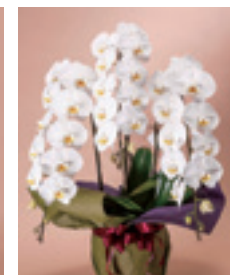

# 胡蝶蘭 3本立ち

3本立ち  
¥30,000

3本立ち  
¥20,000

3本立ち ¥15,000

## 胡蝶蘭 ミディサイズ

¥20,000

¥15,000

¥10,000

ご希望の商品でのカスタムオーダーも。  
サイズ・花色・価格・数量など、ご要望に応じたご注文を承ります。  
花の色は下記の基本4種からお選び頂けます。  
※各色とも多少濃淡の違いがありますのでご了承ください。

ホワイト

ピンク

レッド